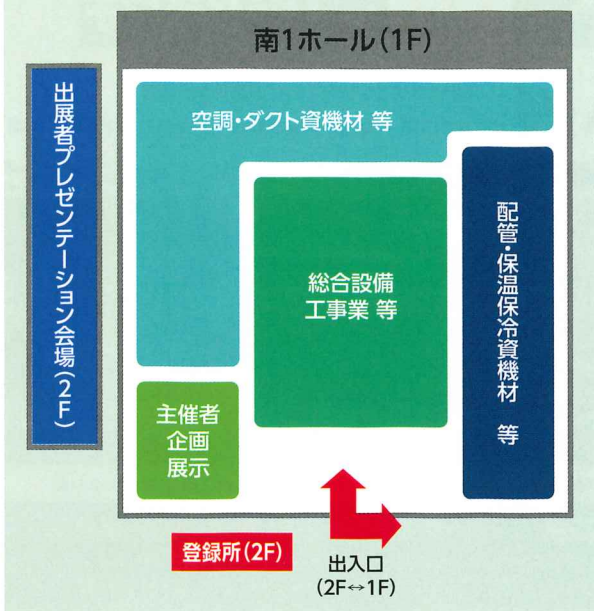

Tel. Fax.

将来のブース出展について

出展しない(来場希望)  出展を検討する  出展する

事務局からのDM等について

不要の方はチェックしてください。

E-mail

【個人情報の取り扱いについて】  
ご提出いただきました個人情報は事務局にて厳重に管理いたします。ご登録いただいた方には、事務局から展示会情報のご案内(ダイレクトメール・E-mail)をお届けする場合があります。事務局が管理するご自身の情報について、修正・ご案内の停止・データベースからの登録抹消を希望される場合は事務局までご連絡ください。また、会期後、出展企業(検討企業含む)への報告書等に、社名・所属・役職のいずれかを掲載する場合があります。なお、本展は、招待券と引き換えにQRコード付きの入場者証を発行します。QRコードに紐付けした個人情報の取り扱いについては、こちらをご覧ください。(https://www.macs-ex.com/common/pdf/privacypolicy.pdf)

# 名刺貼付

会場構成

展示内容

空調システム設備・機器

ダクト製造機器・システム/冷暖房システム設備・機器/換気システム設備・機器/空気清浄システム設備・機器 等

衛生システム設備・機器

衛生システム設備・機器/給排水システム設備・機器/アメニティシステム 等

エネルギーシステム