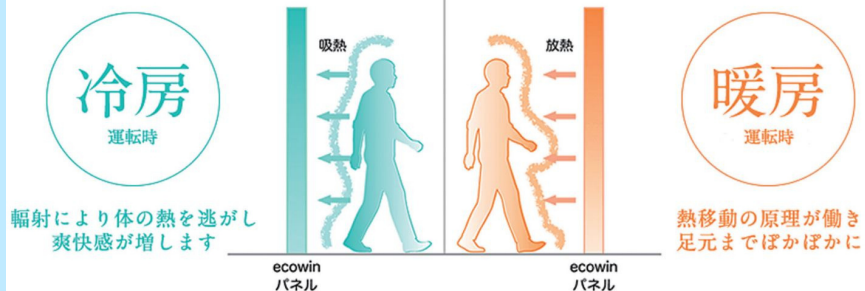

輻射空調の 大きな特徴

ecowin[®]の場合

株式会社エコファクトリー

0120-539-666

<https://ecofactory.jp/>

風のない空調

冷房時は体の熱を吸熱。
暖房時はパネルから放熱。
空気だけでなく人やモノにまで作用。
風がない為競技にも影響しません。

水平暖房が可能

水平冷房が可能

温度ムラを軽減

パネルの高さまでのエリア空調が可能。
温度ムラが少なく、壁側も中心部も
均等に空調することができます。

省エネ+ロングライフ

省エネ製品の為電気代を抑え、
ランニングコストの削減に貢献します。
ロングライフ製品なので
環境にもやさしいです。

製品HP

ecowin 3つのこだわり

アルミ製本体で丈夫&軽量