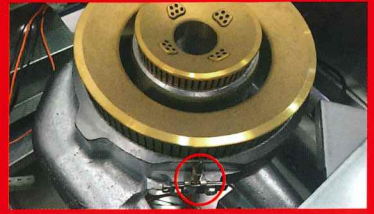

誰でも簡単調理

ガス炊飯器は火加減から消火まで自動炊き上げ。
ガスコンロはご家庭の様に火力調整、簡単着火。

ガス炊飯器レバー ガスコンロレバー

コンパクト収納

収納時も場所をとらない省スペース設計。
キャスター付きで移動にも便利です。

使用時 収納時

高い安全性

煮こぼれや風などで火が消えても自動で
ガスを遮断する「立消え安全装置」を搭載。