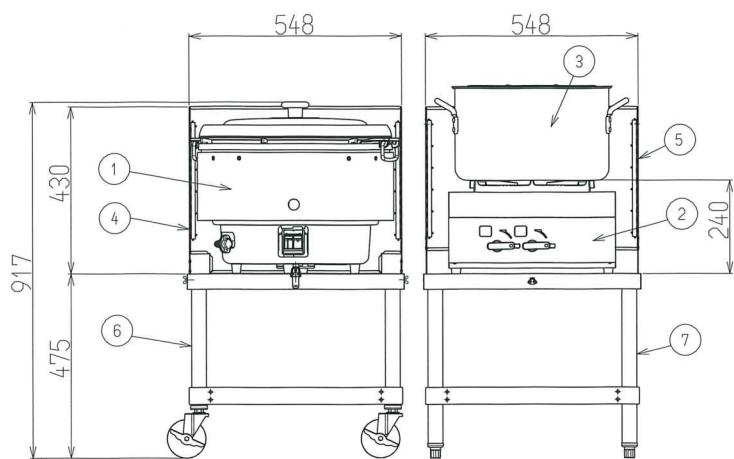

主な仕様 (炊飯器部、コンロ部) ※炊飯器、コンロともに「デリバリーステーション専用仕様」のため、この組み合わせ以外での使用はお控えください。

【使用時】

【収納状態】

型式	DELI-ST02		
メーカー型式	RRSB-S500CF10DSV		
外形寸法 (mm)	使用時	幅1,170×奥行560×高さ960	
	収納時	幅560×奥行560×高さ950	
本体質量 (kg)	69.2 (付属品除く)		
付属品	取扱説明書 ガス用ゴム管(4m)×2本 ゴム管止め(4個) おいしいご飯を炊くポイント	しゃもじ おたま 取扱説明書収納袋 単2形アルカリ乾電池×1 炎口掃除用金具	単3形アルカリ乾電池×1