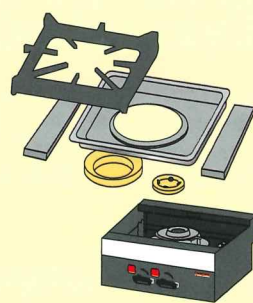

誰でも簡単調理

ガス炊飯器は火加減から消火まで自動炊き上げ。
ガスコンロはご家庭の様に火力調整、簡単着火。

ガス炊飯器レバー ガスコンロレバー

コンパクト収納

収納時も場所をとらない省スペース設計。
キャスター付きで移動にも便利です。

使用時 収納時

高い安全性

煮こぼれや風などで火が消えても自動で
ガスを遮断する「立消え安全装置」を搭載。

【内釜フッ素加工】

デリバリーステーション
専用仕様

■立ち消え安全装置

■開発のこだわり

ガスコンロは、煮こぼれした場合でも取り外して水洗いが可能なので、掃除がやすく、いつでも清潔に保つことができます。

完成

各種イベントに

災害時の備えに

主な仕様 (炊飯器部、コンロ部) ※炊飯器、コンロともに「デリバリーステーション専用仕様」のため、この組み合わせ以外での使用はお控えください。

【使用時】

【収納状態】

型式	DELI-ST02		
メーカー型式	RRSB-S500CF10DSV		
外形寸法 (mm)	使用時	幅1,170×奥行560×高さ960	
	収納時	幅560×奥行560×高さ950	
本体質量 (kg)	69.2 (付属品除く)		
付属品	取扱説明書 ガス用ゴム管(4m)×2本 ゴム管止め(4個) おいしいご飯を炊くポイント	しゃもじ おたま 取扱説明書収納袋 単2形アルカリ乾電池×1 炎口掃除用金具	単3形アルカリ乾電池×1

同梱品

ガス用ゴム管(4m)×2本 ゴム管止め×4個 しゃもじ おたま 単2形乾電池 単3形乾電池 炎口掃除用金具

オプション品 (別売)

セーフティーコード (4m)×2本 ガス栓用プラグ×2個 ガス機器用プラグ×2個 圧力調整器&ヒューズガス ※非常時対応

	品名	仕様	材質等	重量 (kg)	個数
1	業務用ガス炊飯器	炊飯量:白米7.5kg	内釜:フッ素仕様	20.0	1
2	ガス業務用コンロ	ガス消費量:10kW	本体:ステンレス	18.0	1
3	39cm 半寸胴鍋	容量:28リットル	アルミニウム(アルマイト加工)	3.9	1
4	防風板組 (炊飯側)		ステンレス	3.2	1
5	防風板組 (コンロ側)		ステンレス	2.9	1
6	調理台 (炊飯側)	キャスター付	ステンレス	11.9	1
7	調理台 (コンロ側)	アジャスター付	ステンレス	9.3	1