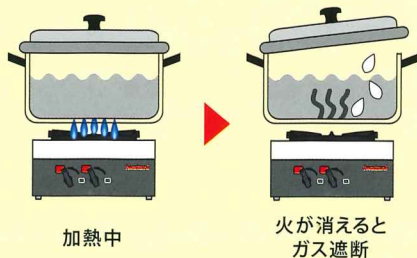

誰でも簡単調理

ガス炊飯器は火加減から消火まで自動炊き上げ。
ガスコンロはご家庭の様に火力調整、簡単着火。

ガス炊飯器レバー ガスコンロレバー

コンパクト収納

収納時も場所をとらない省スペース設計。
キャスター付きで移動にも便利です。

使用時 収納時

高い安全性

煮こぼれや風などで火が消えても自動で
ガスを遮断する「立消え安全装置」を搭載。

やすさと高い安全性が詰まっています。

Point
3

高い安全性

とりません。
です。

安全にお使いいただくため、ガスコンロ、ガス炊飯器共に「立消え安全装置」を搭載。煮こぼれや風などで火が消えても自動でガスを止めます。

Point
4

お手入れ簡単

ガス炊飯器の内釜は、お米がくっつきにくいオリジナルの「内釜フッ素加工」なので、簡単に洗います。

【内釜フッ素加工】

デリバリーステーション
専用仕様

■立ち消え安全装置

■開発のこだわり

ガスコンロは、煮こぼれした場合でも取り外して水洗いが可能なので、掃除がやすく、いつでも清潔に保つことができます。

完成

各種イベントに

災害時の備えに

主な仕様 (炊飯器部、コンロ部) ※炊飯器、コンロともに「デリバリーステーション専用仕様」のため、この組み合わせ以外での使用はお控えください。

【使用時】

【収納状態】

型式	DELI-ST02		
メーカー型式	RRSB-S500CF10DSV		
外形寸法 (mm)	使用時	幅1,170×奥行560×高さ960	
	収納時	幅560×奥行560×高さ950	
本体質量 (kg)	69.2 (付属品除く)		
付属品	取扱説明書 ガス用ゴム管(4m)×2本 ゴム管止め(4個) おいしいご飯を炊くポイント	しゃもじ おたま 取扱説明書収納袋 単2形アルカリ乾電池×1 炎口掃除用金具	単3形アルカリ乾電池×1