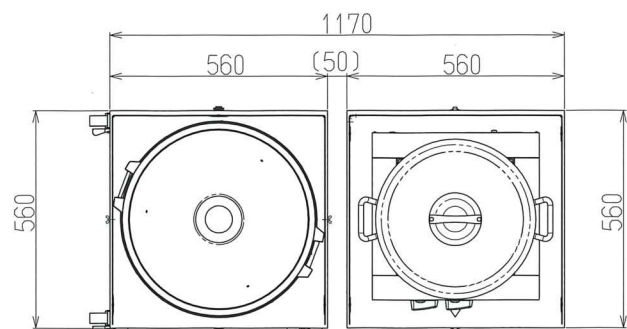

主な仕様 (炊飯器部、コンロ部) ※炊飯器、コンロともに「デリバリーステーション専用仕様」のため、この組み合わせ以外での使用はお控えください。

【使用時】

【収納状態】

型式	DELI-ST02		
メーカー型式	RRSB-S500CF10DSV		
外形寸法 (mm)	使用時	幅1,170×奥行560×高さ960	
	収納時	幅560×奥行560×高さ950	
本体質量 (kg)	69.2 (付属品除く)		
付属品	取扱説明書 ガス用ゴム管(4m)×2本 ゴム管止め(4個) おいしいご飯を炊くポイント	しゃもじ おたま 取扱説明書収納袋 単2形アルカリ乾電池×1 炎口掃除用金具	単3形アルカリ乾電池×1