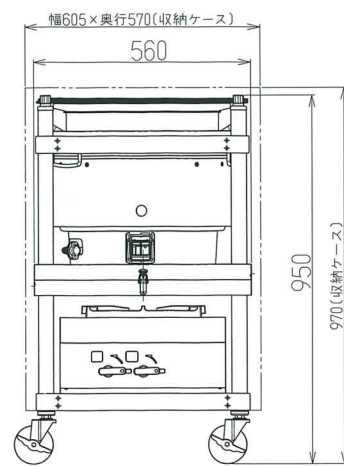

主な仕様 (炊飯器部、コンロ部) ※炊飯器、コンロともに「デリバリーステーション専用仕様」のため、この組み合わせ以外での使用はお控えください。

【使用時】

【収納状態】

型式	DELI-ST02		
メーカー型式	RRSB-S500CF10DSV		
外形寸法 (mm)	使用時	幅1,170×奥行560×高さ960	
	収納時	幅560×奥行560×高さ950	
本体質量 (kg)	69.2 (付属品除く)		
付属品	取扱説明書 ガス用ゴム管(4m)×2本 ゴム管止め(4個) おいしいご飯を炊くポイント	しゃもじ おたま 取扱説明書収納袋 単2形アルカリ乾電池×1 炎口掃除用金具	単3形アルカリ乾電池×1